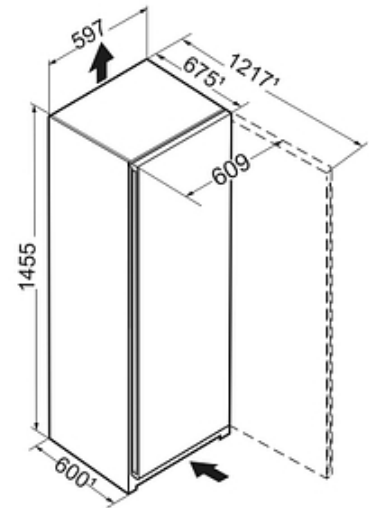

Principaux avantages :

- + Vol. utile total 298 L
- + Hauteur 145.5 cm
- + Largeur 59.7 cm
- + Profondeur 67.5 cm
- + Niveau sonore 38 dB(A)

Caractéristiques produit

Données techniques

Classe énergétique	F
Consommation (kWh/24h)	0.378
Consommation	138 kWh/an
Vol. utile total	298 L
Vol. utile réfrigérateur	298 L
Niveau sonore	38 dB(A)
Classe niveau sonore	C
Classe climatique	SN-T
Connectivité	En option

- EAN : 4016803081814
- Origine : Bulgarie
- Hauteur : 145.5 cm
- Largeur : 59.7 cm
- Profondeur : 67.5 cm
- Hauteur emballage : 1527 mm
- Largeur emballage : 615 mm
- Profondeur emballage : 767 mm
- Poids brut (kg) : 50.8
- Poids net (kg) : 47.1
- Triman recyclage : Nos emballages peuvent faire l'objet d'une consigne de tri