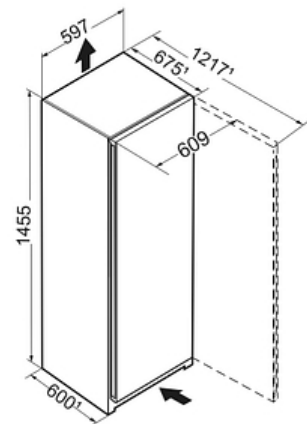

Réfrigérateur une porte tout utile 60cm Blu Pure Blanc

RF4600-20

Descriptif

Ce réfrigérateur tout utile BLUPerformance se distingue par ses performances énergétiques, sa qualité de froid powerCooling avec filtre FreshAir, son tiroir EasyFresh pour conserver les fruits et légumes jusqu'à 2 fois plus longtemps, son volume utile très généreux, son fonctionnement silencieux (38 dB) et son électronique digitale tactile. Son volume utile est de 298 L, pour une hauteur de 145,5 cm et une largeur de 60 cm. Il dispose d'un éclairage plafonnier LED.

Principaux avantages :

- + Vol. utile total 298 L
- + Hauteur 145.5 cm
- + Largeur 59.7 cm
- + Profondeur 67.5 cm
- + Niveau sonore 38 dB(A)

Caractéristiques produit

Données techniques

Classe énergétique	F
Consommation (kWh/24h)	0.378
Consommation	138 kWh/an
Vol. utile total	298 L
Vol. utile réfrigérateur	298 L
Niveau sonore	38 dB(A)
Classe niveau sonore	C
Classe climatique	SN-T
Connectivité	En option

- EAN : 4016803081814
- Origine : Bulgarie
- Hauteur : 145.5 cm
- Largeur : 59.7 cm
- Profondeur : 67.5 cm
- Hauteur emballage : 1527 mm
- Largeur emballage : 615 mm
- Profondeur emballage : 767 mm
- Poids brut (kg) : 50.8
- Poids net (kg) : 47.1
- Triman recyclage : Nos emballages peuvent faire l'objet d'une consigne de tri