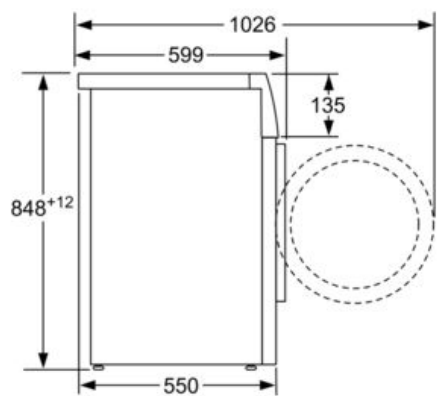

Équipement

Données techniques

Type de construction : Pose libre
 Hauteur appareil (mm) : 848
 Largeur de l'appareil : 598
 Profondeur appareil (mm) : 550
 Hauteur produit emballé (mm) : 867
 Largeur produit emballé (mm) : 650
 Profondeur produit emballé (mm) : 635
 Roulettes : non
 Poids brut (kg) : 71,0
 Poids net (kg) : 70,0
 Puissance de raccordement (W) : 2300
 Intensité (A) : 10
 Tension (V) : 220-240
 Fréquence (Hz) : 50
 Longueur du cordon électrique (cm) : 210
 Type de prise : Fiche cont.terre/Gard.fil ter.
 Certificats de conformité : CE, VDE
 Marque : Siemens
 Référence Commerciale : WM14T458FF
 Capacité coton (kg) - NOUVEAU (2010/30/CE) : 8,0
 Classe énergétique - NOUVEAU (2010/30/CE) : A+++
 Consommation énergétique annuelle (kWh/annum) - NOUVEAU (2010/30/CE) : 135
 Consommation énergétique en mode "arrêt" (W) - NOUVEAU (2010/30/CE) : 0,12
 Consommation énergétique en mode "laissé sur marche" (W) - NOUVEAU (2010/30/CE) : 0,58
 Consommation d'eau annuelle (l/annum) - NOUVEAU (2010/30/CE) : 9680
 Classe d'efficacité d'essorage : B
 Vitesse d'essorage maximum (rpm) - nouveau (2010/30/EC) : 1400
 Temps de lavage moyen pour coton 40°C (charge partielle) en min - nouveau (2010/30/EC) : 225
 Temps de lavage moyen pour coton 60°C (charge normale) en min - nouveau (2010/30/EC) : 225
 Temps de lavage moyen pour coton 60°C (charge partielle) en min - nouveau (2010/30/EC) : 225
 Niveau sonore au lavage dB(A) re 1 pW : 49
 Niveau sonore à l'essorage dB(A) re 1 pW : 76

WM14T458FF

Lave-linge frontal 60 cm

Cotes

Mesures en mm

Mesures en mm